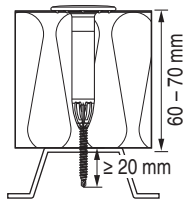

2042438
19.3.2012

S-IDP 6.7C/40x70 # 2039437

Duplex coated

2042438