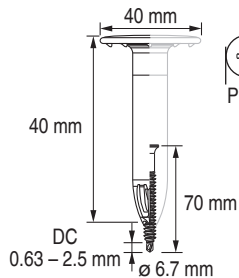

2042438
19.3.2012

S-IDP 6.7C/40x70 # 2039437

Duplex coated

2042438