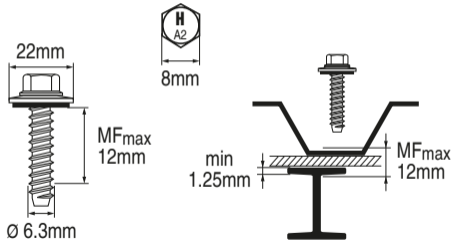

S-MP 74S 6.3x25

283557

Rostfrei / Inox / Stainless A2

2081877