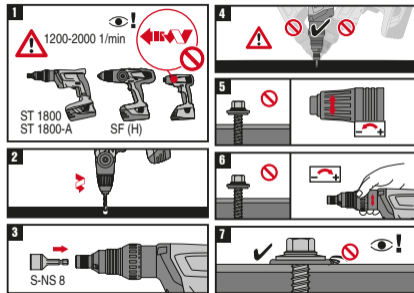

S-MP 74S 6.3x25

283557

Rostfrei / Inox / Stainless A2

2081877