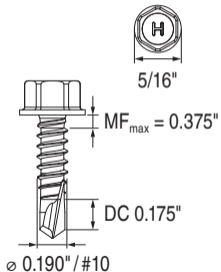

S-MD10-16×3/4 HHWH3

#2098768

Zinc / Zingú / Galvanizado

2099094-01.2024