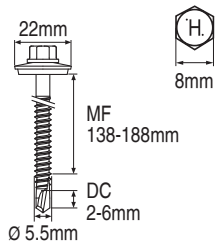

2157021
11.07.2018

S-CDH 73S 5.5x216

2157316

Rostfrei / Inox / Stainless A2

2157021